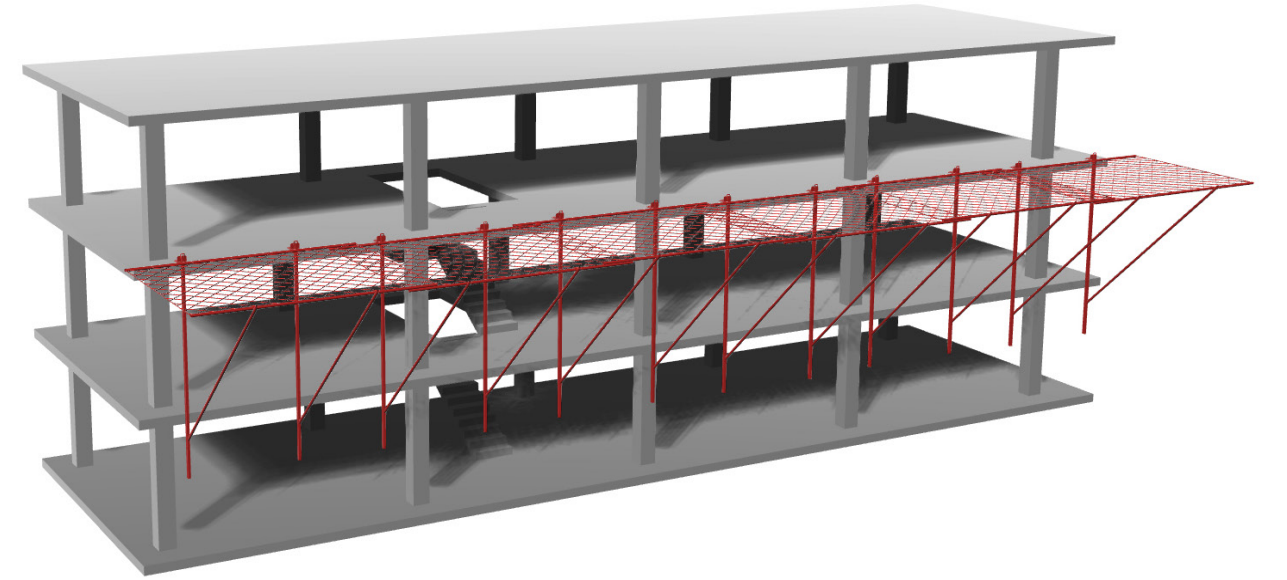

TS EN 74

GENEL BİLGİLER / GENERAL INFORMATION

Güvenlik Ağı Konsolu Nedir? Güvenlik ağı konsolumuz (Platform - Yakalama ağı- Safety Net Systems) artan iş güvenliği denetimleri sonrası oldukça yaygınlaşmıştır. Yerden yükselmeye başlayan inşaatlarda, üst katlardan aşağıya malzeme düşmelerini önleyerek aşağıda bulunan çalışanları koruduğu gibi, personel düşmelerinde de can kurtarabilmektedir.

Güvenlik ağı konsolumuz ve kullanılan yakalama ağları bağlantı ve kurulum şartları bakımından TS EN 1263-1 ve TS EN 1263-2 standartlarına uyumlu olacak şekilde imal edilir.

Güvenlik Ağlarımız cepheden dışı doğru 4m, yana doğru 6m olmak üzere 24m² alan kapatmaktadır. (Özel ölçüler için de üretim yapılmaktadır.)

What is the Safety Net Console? Our safety net console (Platform - Capture network - Safety Net Systems) has become quite common after increasing occupational safety audits. In constructions that start to rise from the ground, it prevents the falling of materials from the upper floors and protects the employees below, as well as saving lives in case of personnel falls.

Our safety net console and used capture nets are manufactured in accordance with TS EN 1263-1 and TS EN 1263-2 standards in terms of connection and installation conditions.

Our Security Nets cover an area of 24m², 4m from the front to the outside and 6m to the side. (Production is also made for special sizes.)