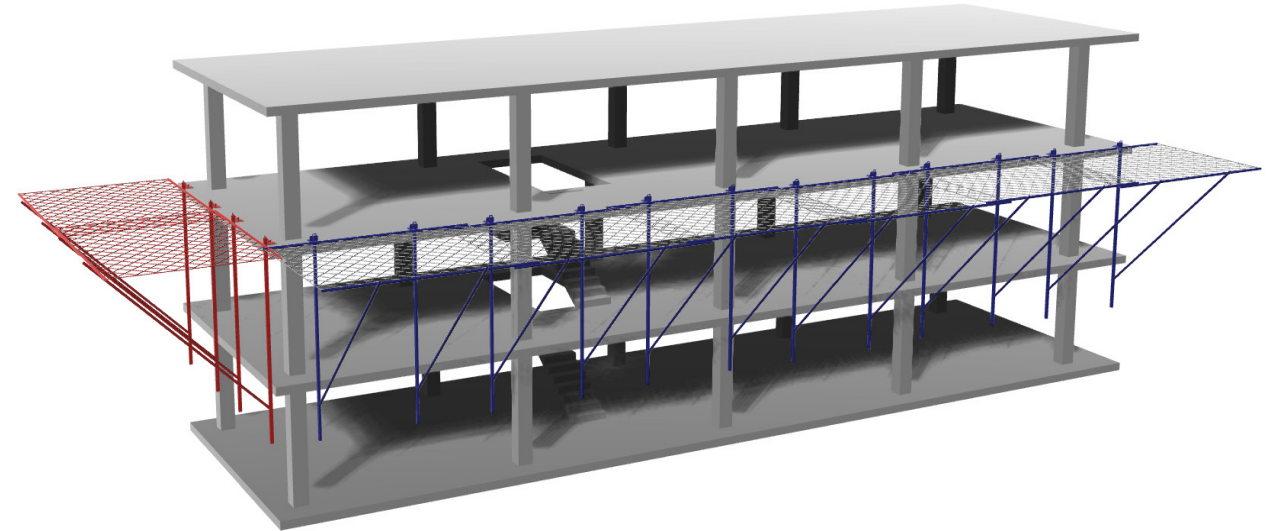

TS EN 74

GENEL BİLGİLER / GENERAL INFORMATION

Güvenlik Ağı Konsolu Nedir? Güvenlik ağı konsolumuz (Platform - Yakalama ağı- Safety Net Systems) artan iş güvenliği denetimleri sonrası oldukça yaygınlaşmıştır. Yerden yükselmeye başlayan inşaatlarda, üst katlardan aşağıya malzeme düşmelerini önleyerek aşağıda bulunan çalışanları koruduğu gibi, personel düşmelerinde de can kurtarabilmektedir.

Güvenlik ağı konsolumuz ve kullanılan yakalama ağları bağlantı ve kurulum şartları bakımından TS EN 1263-1 ve TS EN 1263-2 standartlarına uyumlu olacak şekilde imal edilir.

Güvenlik Ağlarımız cepheden dışı doğru 4m, yana doğru 6m olmak üzere 24m² alan kapatmaktadır. (Özel ölçüler için de üretim yapılmaktadır.)

What is the Safety Net Console? Our safety net console (Platform - Capture network - Safety Net Systems) has become quite common after increasing occupational safety audits. In constructions that start to rise from the ground, it prevents the falling of materials from the upper floors and protects the employees below, as well as saving lives in case of personnel falls.

Our safety net console and used capture nets are manufactured in accordance with TS EN 1263-1 and TS EN 1263-2 standards in terms of connection and installation conditions.

Our Security Nets cover an area of 24m², 4m from the front to the outside and 6m to the side. (Production is also made for special sizes.)