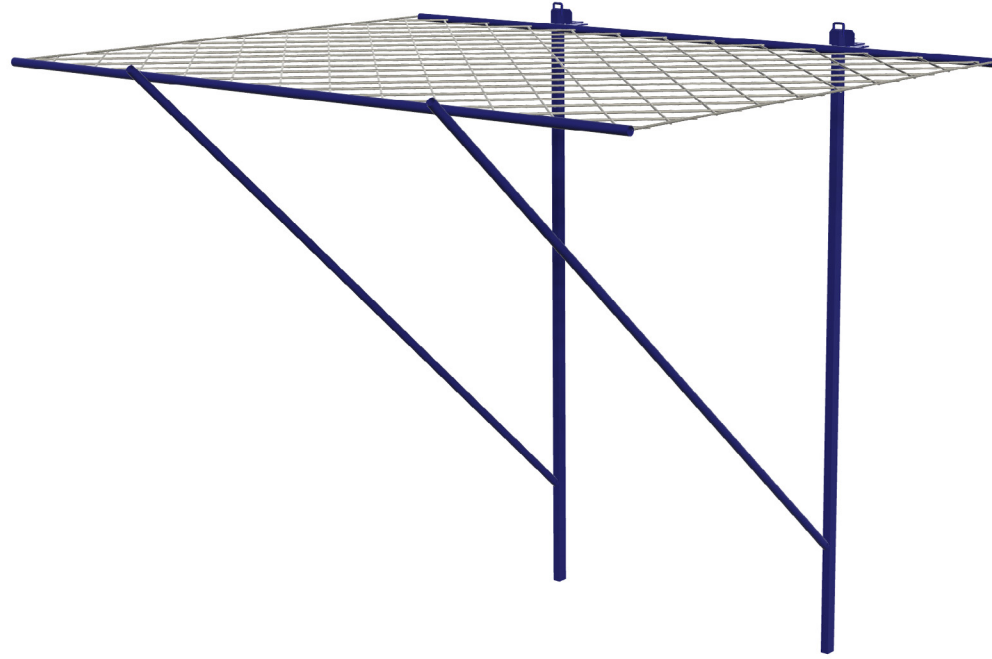

TS EN 74

GENEL BİLGİLER / GENERAL INFORMATION

Güvenlik Ağı Konsolu Nedir? Güvenlik ağı konsolumuz (Platform - Yakalama ağı- Safety Net Systems) artan iş güvenliği denetimleri sonrası oldukça yaygınlaşmıştır. Yerden yükselmeye başlayan inşaatlarda, üst katlardan aşağıya malzeme düşmelerini önleyerek aşağıda bulunan çalışanları koruduğu gibi, personel düşmelerinde de can kurtarabilmektedir.

Güvenlik ağı konsolumuz ve kullanılan yakalama ağları bağlantı ve kurulum şartları bakımından TS EN 1263-1 ve TS EN 1263-2 standartlarına uyumlu olacak şekilde imal edilir.

Güvenlik Ağlarımız cepheden dışı doğru 4m, yana doğru 6m olmak üzere 24m² alan kapatmaktadır. (Özel ölçüler için de üretim yapılmaktadır.)

What is the Safety Net Console? Our safety net console (Platform - Capture network - Safety Net Systems) has become quite common after increasing occupational safety audits. In constructions that start to rise from the ground, it prevents the falling of materials from the upper floors and protects the employees below, as well as saving lives in case of personnel falls.