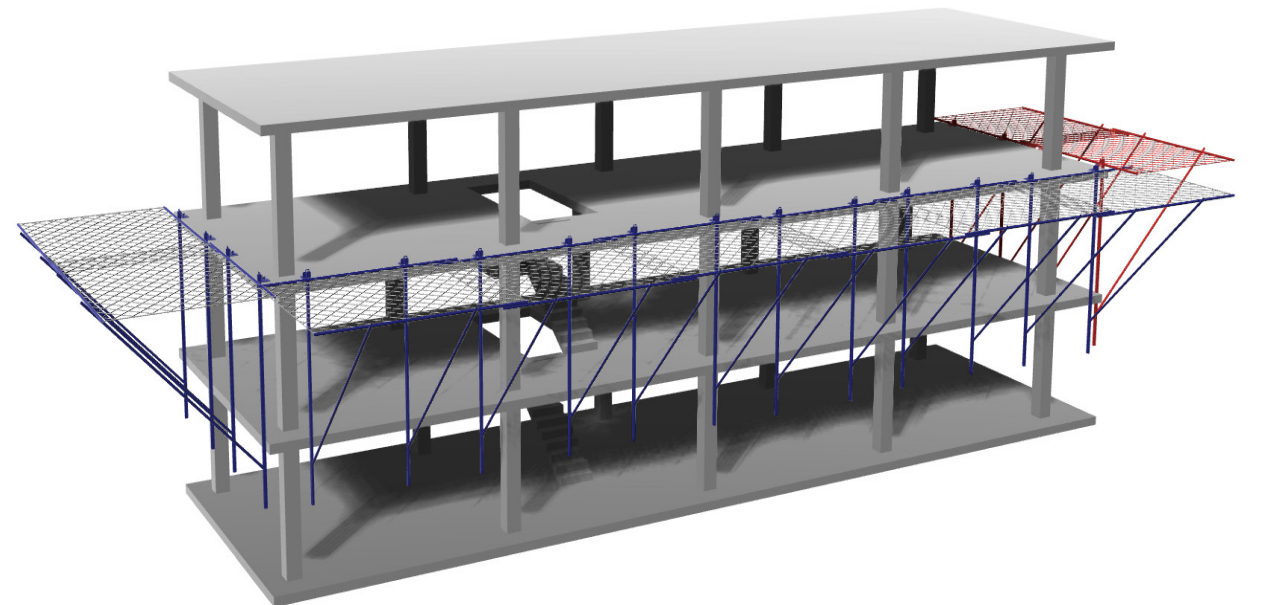

TS EN 74

GENEL BİLGİLER / GENERAL INFORMATION

Güvenlik Ağı Konsolu Nedir? Güvenlik ağı konsolumuz (Platform - Yakalama ağı- Safety Net Systems) artan iş güvenliği denetimleri sonrası oldukça yaygınlaşmıştır. Yerden yükselmeye başlayan inşaatlarda, üst katlardan aşağıya malzeme düşmelerini önleyerek aşağıda bulunan çalışanları koruduğu gibi, personel düşmelerinde de can kurtarabilmektedir.

Güvenlik ağı konsolumuz ve kullanılan yakalama ağları bağlantı ve kurulum şartları bakımından TS EN 1263-1 ve TS EN 1263-2 standartlarına uyumlu olacak şekilde imal edilir.

Güvenlik Ağlarımız cepheden dışı doğru 4m, yana doğru 6m olmak üzere 24m² alan kapatmaktadır. (Özel ölçüler için de üretim yapılmaktadır.)

What is the Safety Net Console? Our safety net console (Platform - Capture network - Safety Net Systems) has become quite common after increasing occupational safety audits. In constructions that start to rise from the ground, it prevents the falling of materials from the upper floors and protects the employees below, as well as saving lives in case of personnel falls.

Our safety net console and used capture nets are manufactured in accordance with TS EN 1263-1 and TS EN 1263-2 standards in terms of connection and installation conditions.

Our Security Nets cover an area of 24m², 4m from the front to the outside and 6m to the side. (Production is also made for special sizes.)