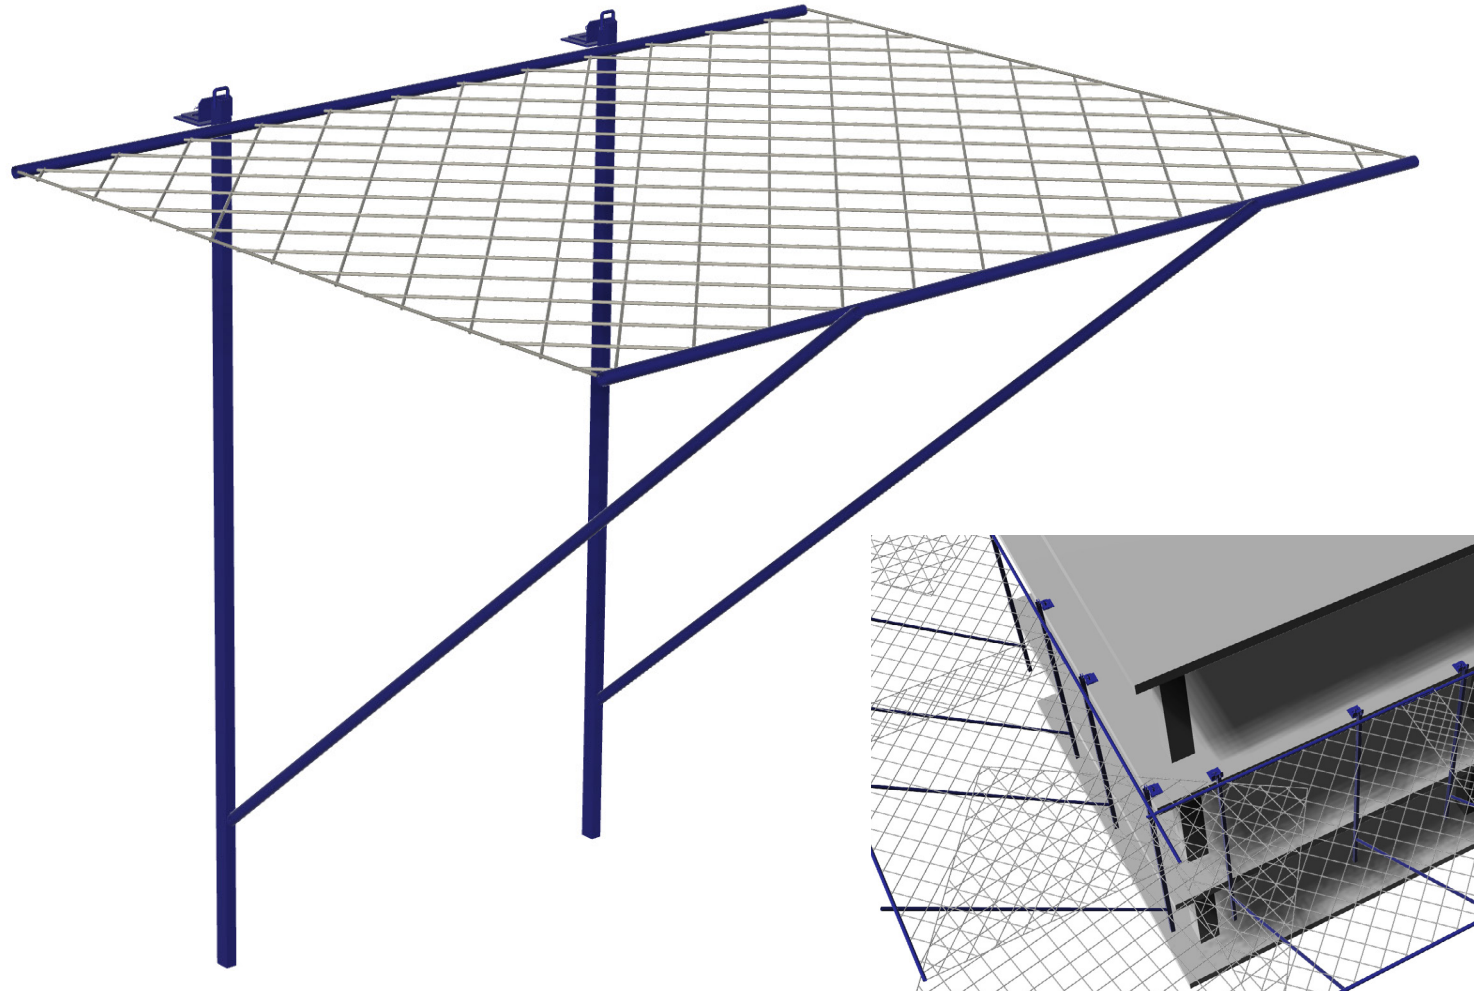

TS EN 74

GENEL BİLGİLER / GENERAL INFORMATION

Güvenlik Ağı Konsolu Nedir? Güvenlik ağı konsolumuz (Platform - Yakalama ağı- Safety Net Systems) artan iş güvenliği denetimleri sonrası oldukça yaygınlaşmıştır. Yerden yükselmeye başlayan inşaatlarda, üst katlardan aşağıya malzeme düşmelerini önleyerek aşağıda bulunan çalışanları koruduğu gibi, personel düşmelerinde de can kurtarabilmektedir.

Güvenlik ağı konsolumuz ve kullanılan yakalama ağları bağlantı ve kurulum şartları bakımından TS EN 1263-1 ve TS EN 1263-2 standartlarına uyumlu olacak şekilde imal edilir.

Güvenlik Ağlarımız cepheden dışı doğru 4m, yana doğru 6m olmak üzere 24m² alan kapatmaktadır. (Özel ölçüler için de üretim yapılmaktadır.)

What is the Safety Net Console? Our safety net console (Platform - Capture network - Safety Net Systems) has become quite common after increasing occupational safety audits. In constructions that start to rise from the ground, it prevents the falling of materials from the upper floors and protects the employees below, as well as saving lives in case of personnel falls.

Our safety net console and used capture nets are manufactured in accordance with TS EN 1263-1 and TS EN 1263-2 standards in terms of connection and installation conditions.

Our Security Nets cover an area of 24m², 4m from the front to the outside and 6m to the side. (Production is also made for special sizes.)