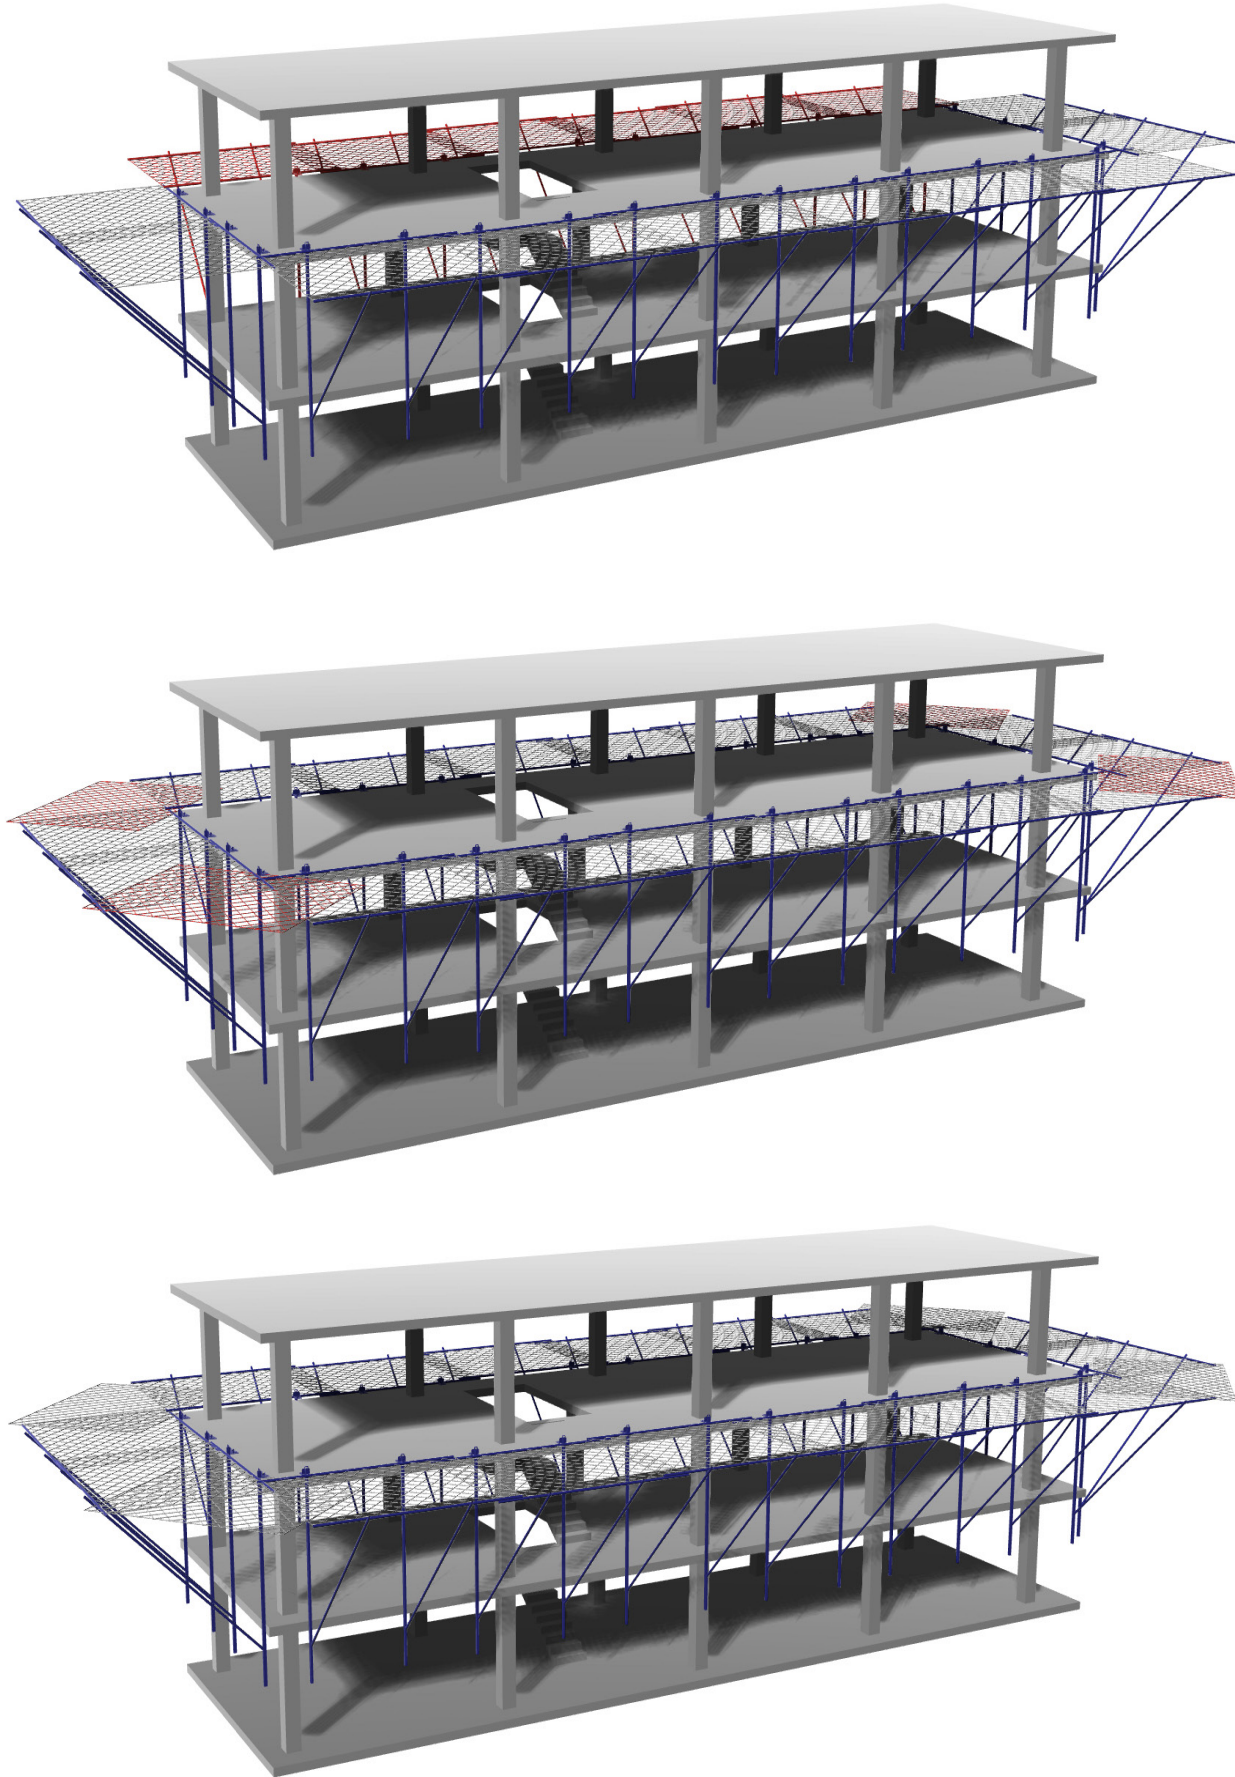

TS EN 74

GENEL BİLGİLER / GENERAL INFORMATION

Güvenlik Ağı Konsolu Nedir? Güvenlik ağı konsolumuz (Platform - Yakalama ağı- Safety Net Systems) artan iş güvenliği denetimleri sonrası oldukça yaygınlaşmıştır. Yerden yükselmeye başlayan inşaatlarda, üst katlardan aşağıya malzeme düşmelerini önleyerek aşağıda bulunan çalışanları koruduğu gibi, personel düşmelerinde de can kurtarabilmektedir.

Güvenlik ağı konsolumuz ve kullanılan yakalama ağları bağlantı ve kurulum şartları bakımından TS EN 1263-1 ve TS EN 1263-2 standartlarına uyumlu olacak şekilde imal edilir.

Güvenlik Ağlarımız cepheden dışı doğru 4m, yana doğru 6m olmak üzere 24m² alan kapatmaktadır. (Özel ölçüler için de üretim yapılmaktadır.)

What is the Safety Net Console? Our safety net console (Platform - Capture network - Safety Net Systems) has become quite common after increasing occupational safety audits. In constructions that start to rise from the ground, it prevents the falling of materials from the upper floors and protects the employees below, as well as saving lives in case of personnel falls.

Our safety net console and used capture nets are manufactured in accordance with TS EN 1263-1 and TS EN 1263-2 standards in terms of connection and installation conditions.

Our Security Nets cover an area of 24m², 4m from the front to the outside and 6m to the side. (Production is also made for special sizes.)